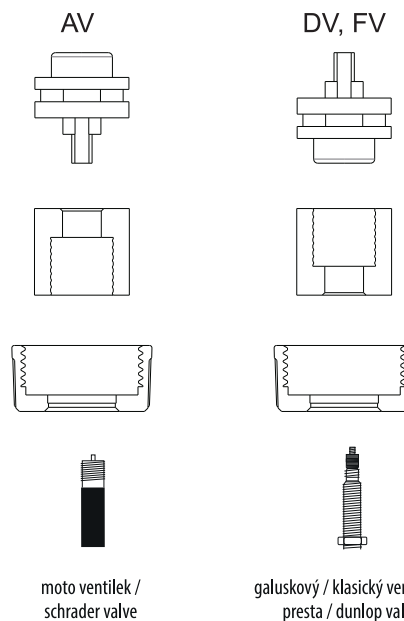

HUSTILKA TK91 EASY ECO PLASTOVÁ, ČERNÁ
MINIPUMP TK91 EASY ECO PLASTIC, BLACK

(CZ)

HUSTILKA TK91 EASY ECO PLASTOVÁ, ČERNÁ

na všechny druhy ventilků (AV - moto,

FV - galuskový, DV - klasický)

včetně držáku pod košík

90 PSI/ 6 bar

délka: 23 cm

materiál: plast

hmotnost: 80 g

NÁVOD NA POUŽITÍ

- otočením vnitřní vložky upravíte

na všechny druhy ventilků – moto (AV),

klasický (DV) a galuskový (FV), viz obrázek

- uzamkněte pomocí páčky směrem od sebe

- nahustěte na požadovaný tlak

(EN)

MINIPUMP TK91 EASY ECO PLASTIC, BLACK

reversible head designed for all valve types

(AV - schrader, FV - presta, DV - dunlop)

including holder under the bottle cage

90 PSI/ 6 bar

length: 23 cm

material: plastic

weight: 80 g

INSTRUCTIONS

- by turning the inner part of pump

head you can use with all types of valves - Schrader (AV), Dunlop (DV)

and Presta (FV), see picture below

- lock by the lever moving away from you

- inflate to the required pressure

moto ventilék /
schrader valve

galuskový / klasický ventilék /
presta / dunlop valve