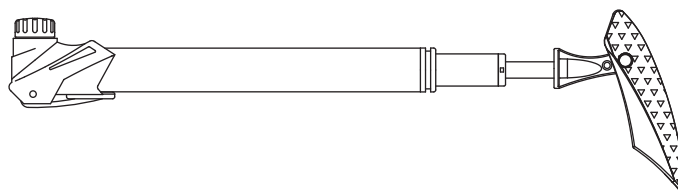

120 PSI/ 8 bar

délka: 27 cm

materiál: Al hliníkové tělo i píst/ plastová rukojeť

hmotnost: 195,5 g

NÁVOD NA POUŽITÍ

- sundejte z ventilku čepičku a zvolte správný typ ventilku
- nasadte hlavici hustilky na ventilku
- nahustěte na požadovaný tlak

EN

MINIPUMP FORCE TELESCOPE ALLOY, BLACK

reversible head designed for all valve types

(AV - schrader, FV - presta, DV - dunlop)

dual piston

including holder under the bottle cage

120 PSI/ 8 bar

length: 27 cm

material: alloy body + piston/ plastic handle

weight: 195,5 g

INSTRUCTIONS

- remove the cap and choose a correct type of valve
- fix a pump head on valve using a correct side
- inflate the tire to the required pressure