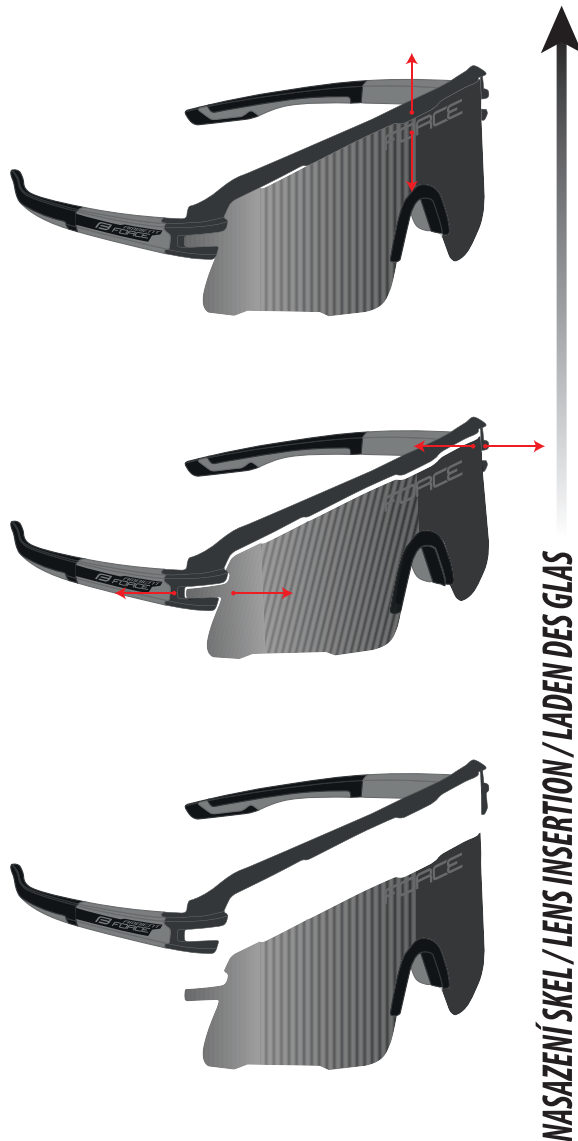

Dodavatel / Importer
KCK Cykloport-Mode s.r.o.
Bartošova 348, 765 02 Otrokovice-Kvítkovice, CZ
www.kckcykloport.cz, www.force.bike
Země původu Taiwan / Made in Taiwan

Výměna skel / Replacement of lens / Austausch von Glas

model AMBIENT

FORCE

1

CZ - Sklo uvolněte ve střední části horní obruby

EN - Release the glass in the middle of the upper frame

DE - Lassen Sie das Glas in der Mitte des oberen Rahmens los

2

CZ - Poté sklo postupně uvolněte v krajních částech obruby

EN - Then gradually release the glass in the outer parts of the frame

DE - Lassen Sie dann das Glas in den äußeren Teilen des Rahmens allmählich los

3

CZ - Pro vložení skel a spodní obruby postupujte opačně než při jejich vyjmutí

EN - To insert the glass and lower frame, proceed in the opposite way to removing them

DE - Um das Glas und den unteren Rahmen einzusetzen, gehen Sie in umgekehrter Reihenfolge vor, um sie zu entfernen

VYJMUTÍ SKEL / LENS REMOVAL / ABNEHMEN DES GLAS